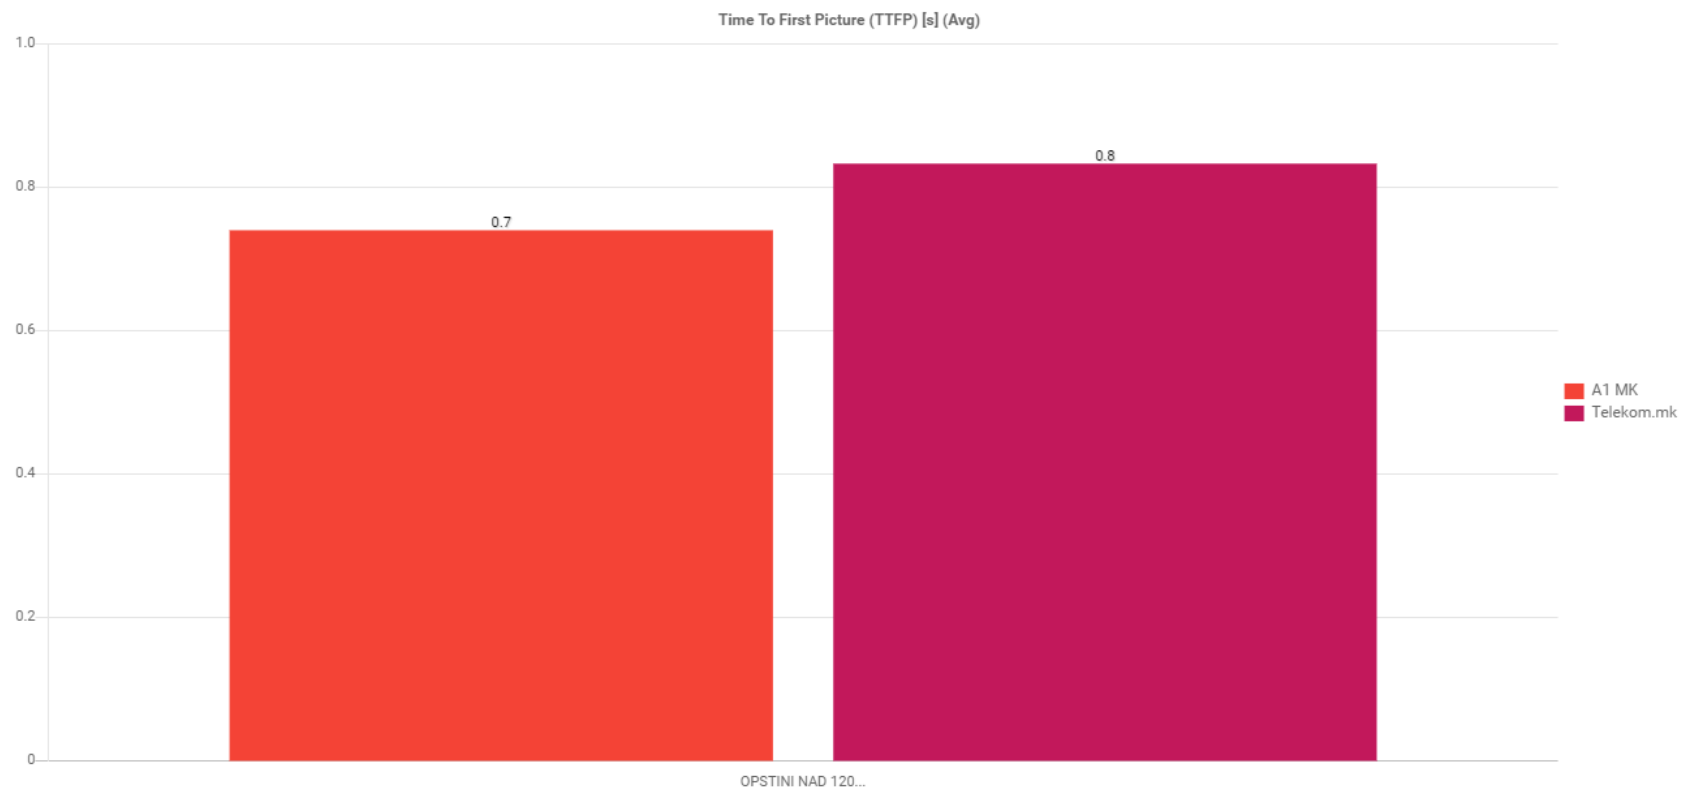

11 Време до прва слика од видео