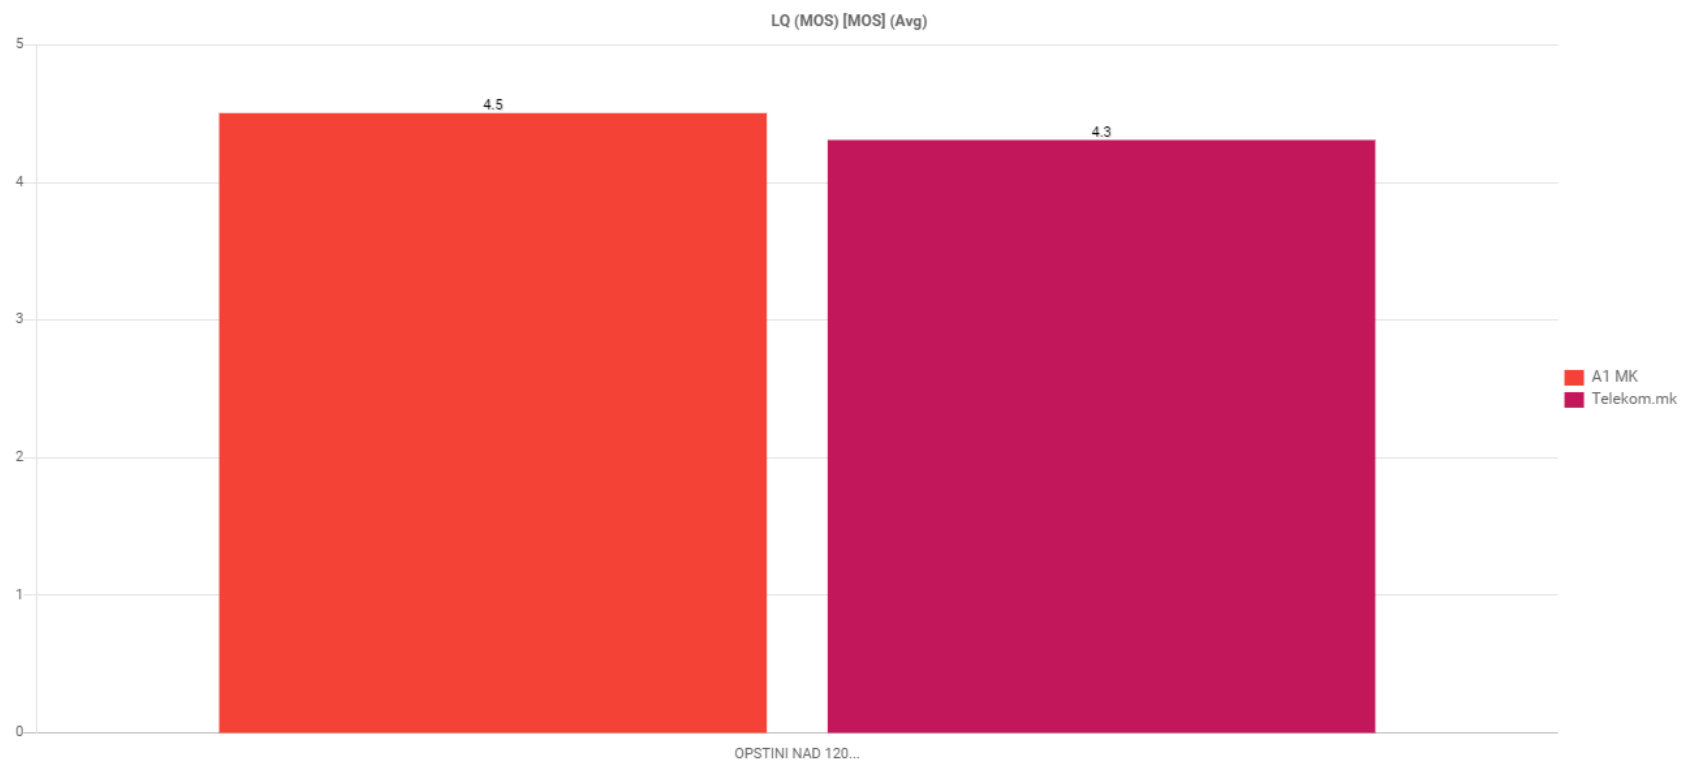

5 MOS оцена за квалитет на говор (Вредност во ранг од 1 до 5)