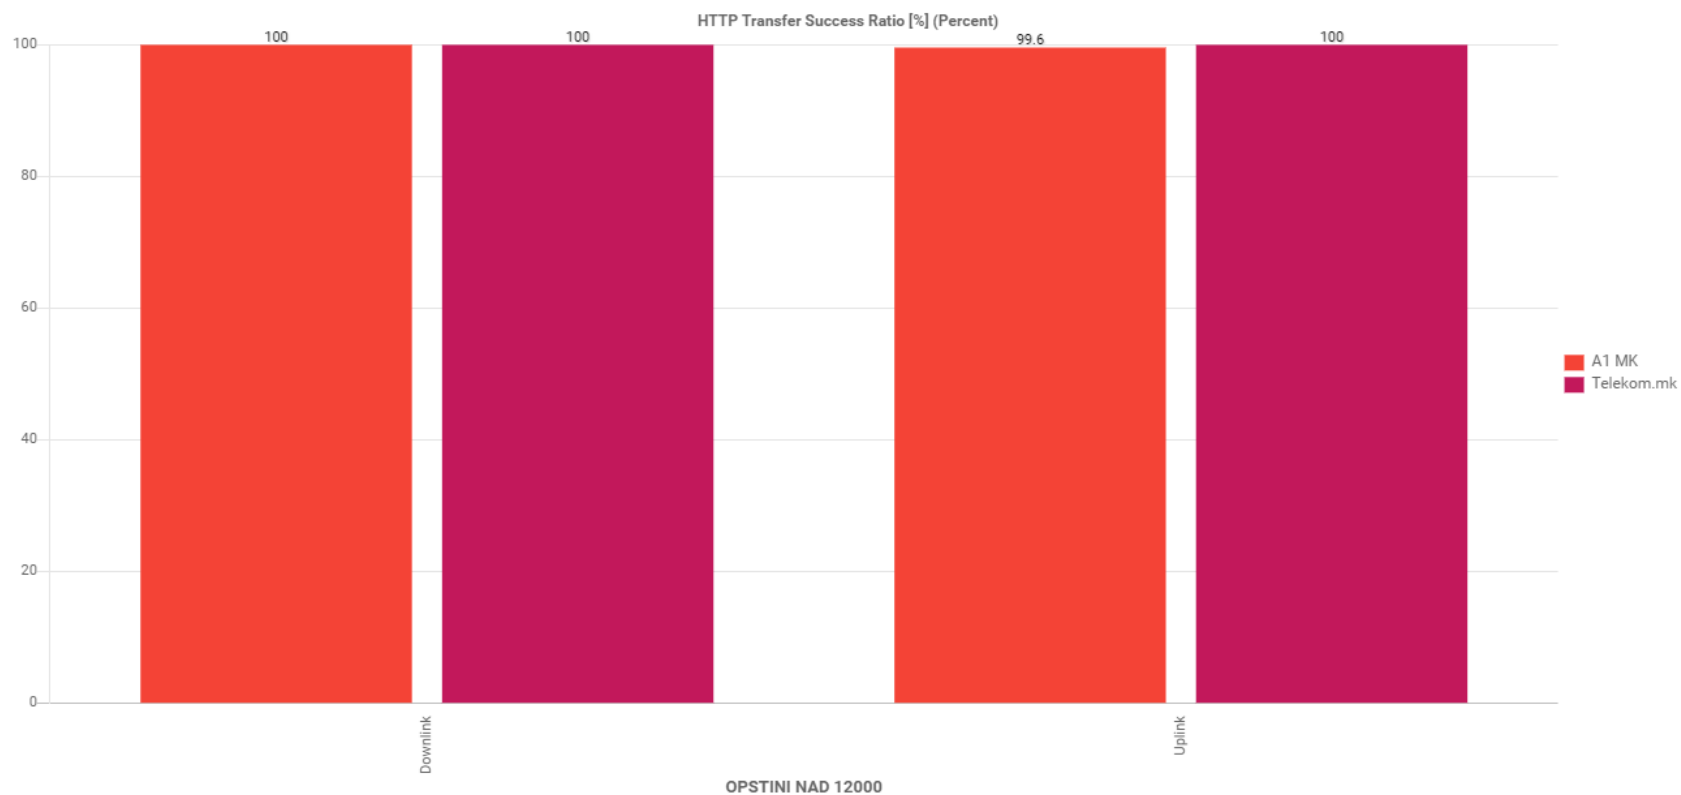

7 Процент на успешни сесии при симнување и прикачување на фајл од 5МВ