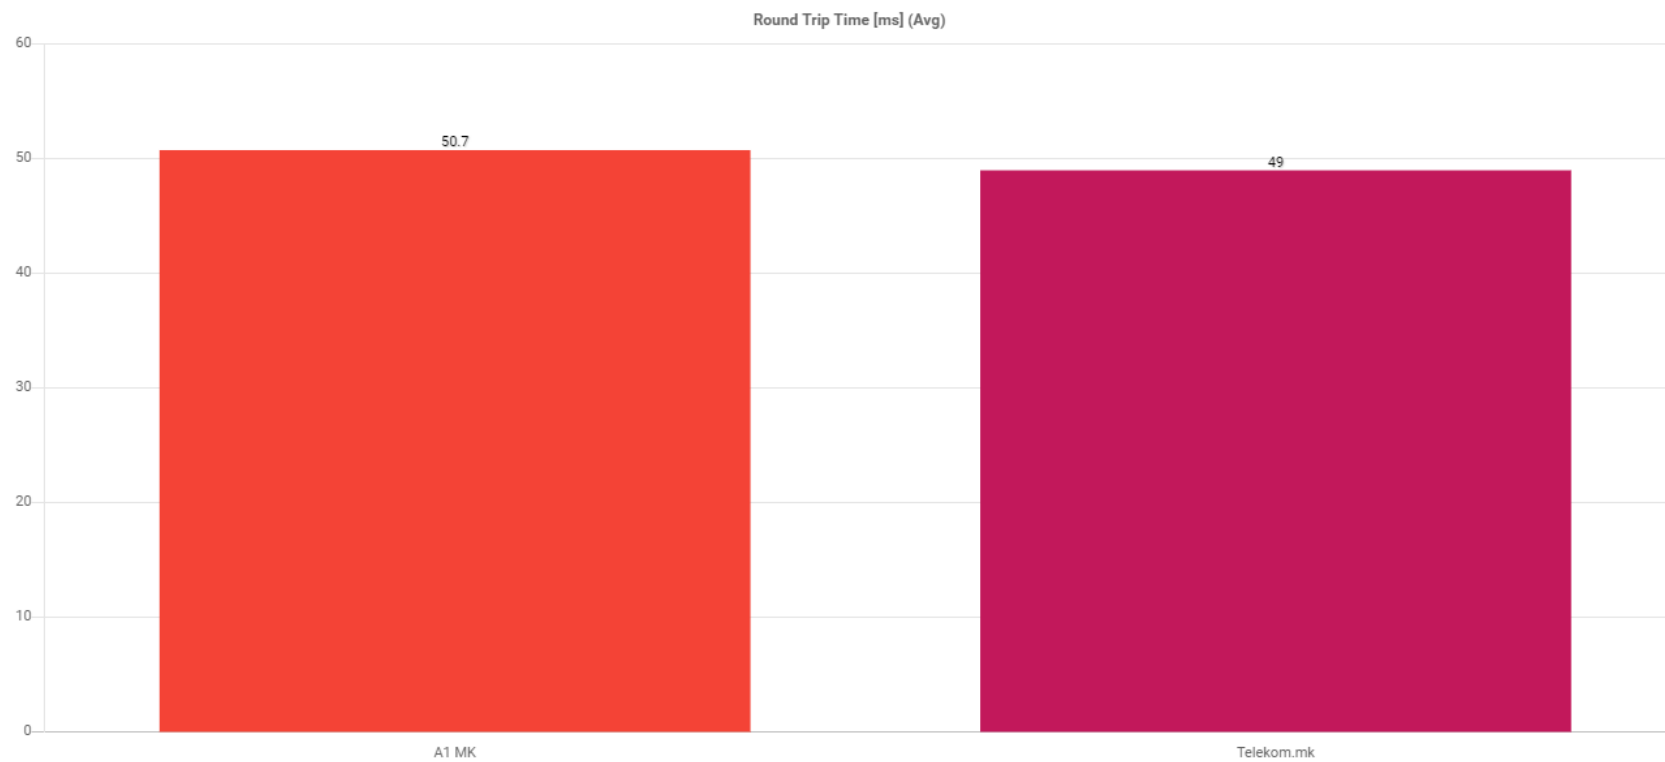

12 Латенција (ms)