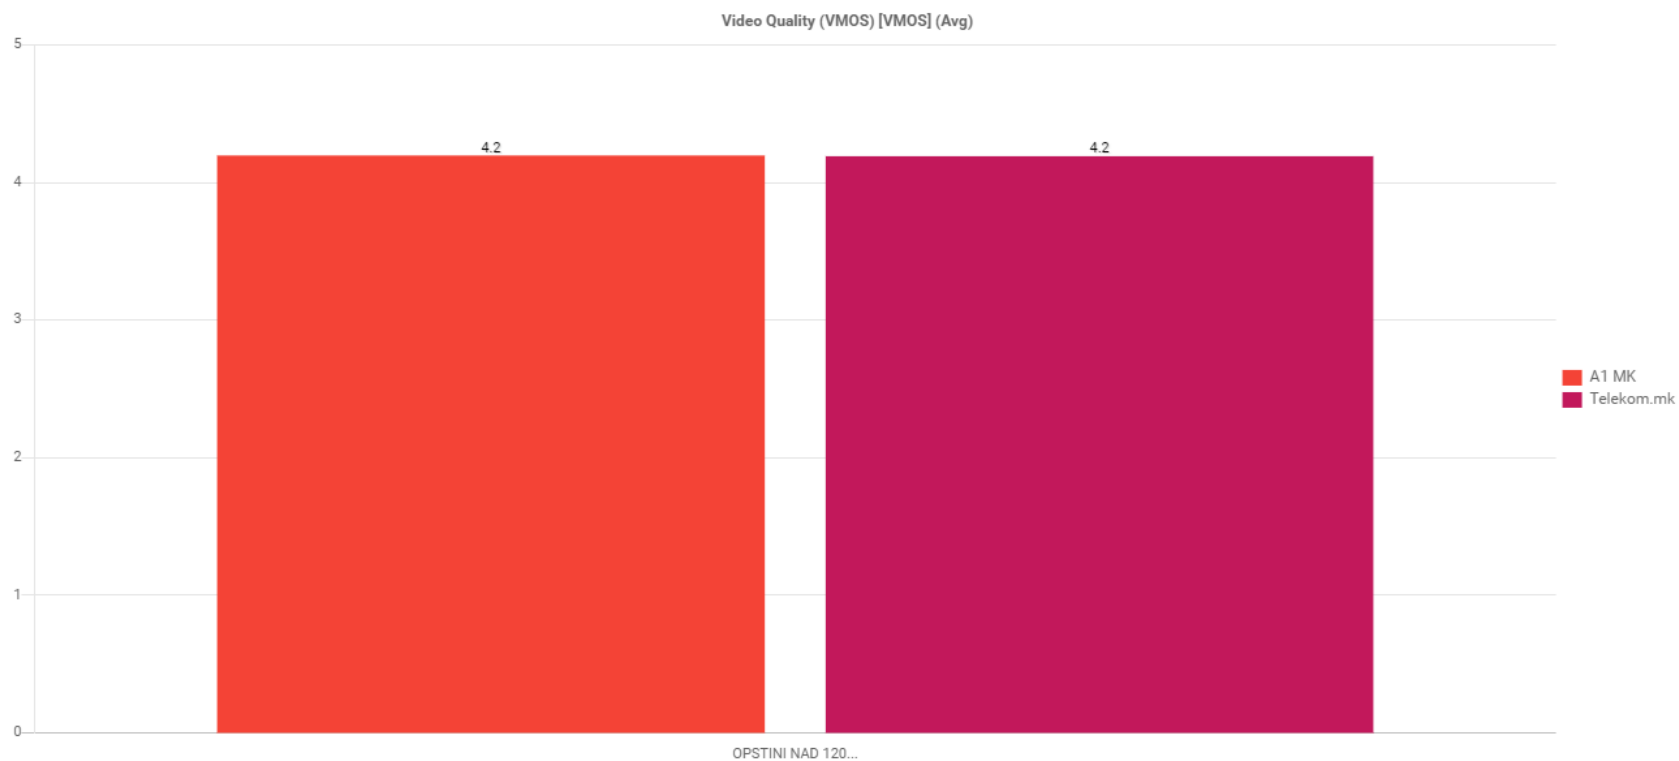

10 VMOS оцена за квалитет на видео по препорака J.343.1 (Вредност во ранг од 1 до 5)