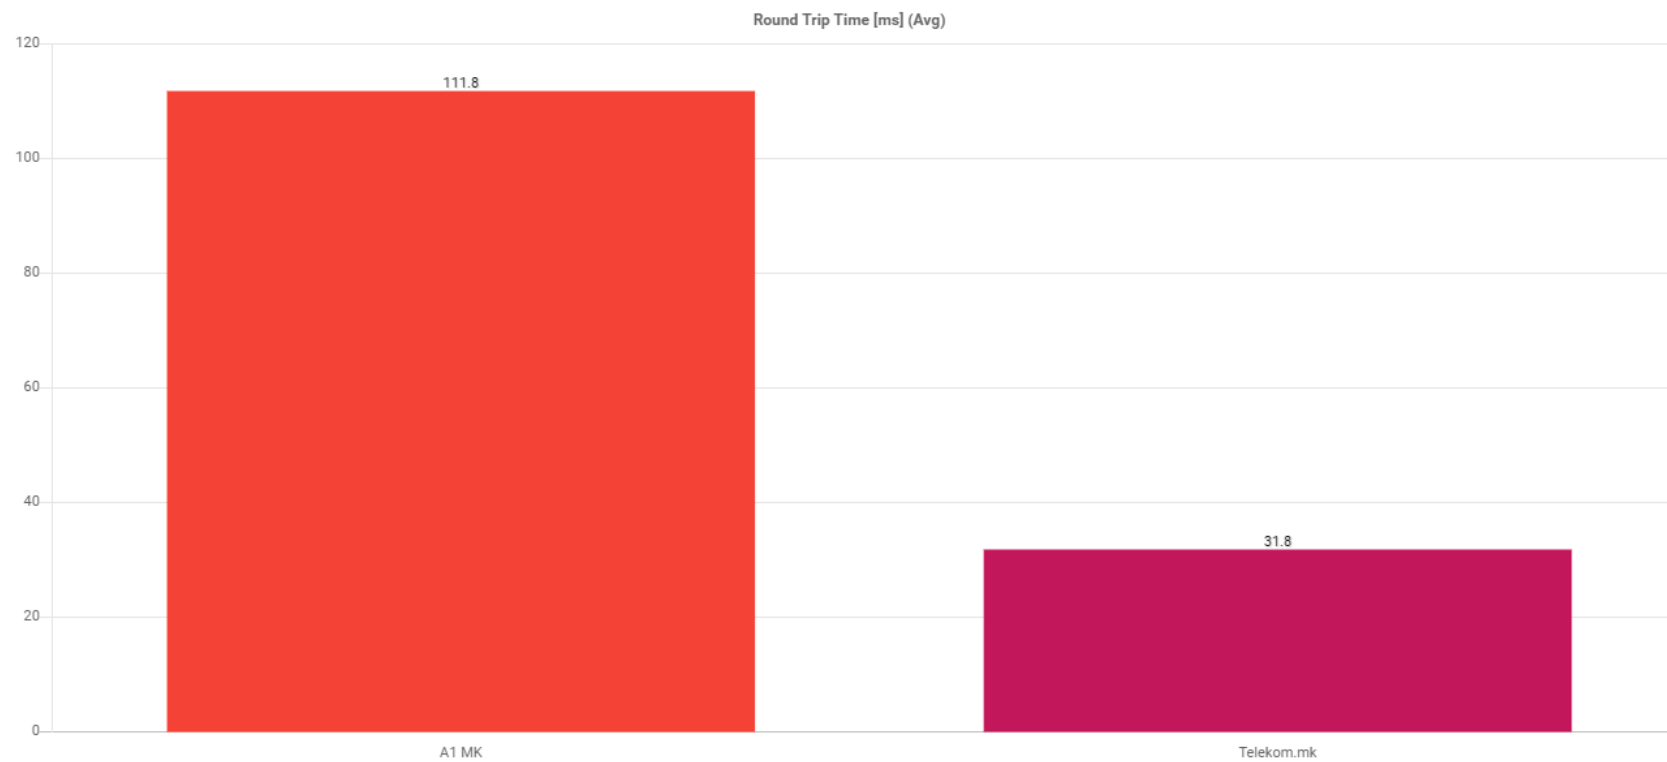

12 Латенција (ms)