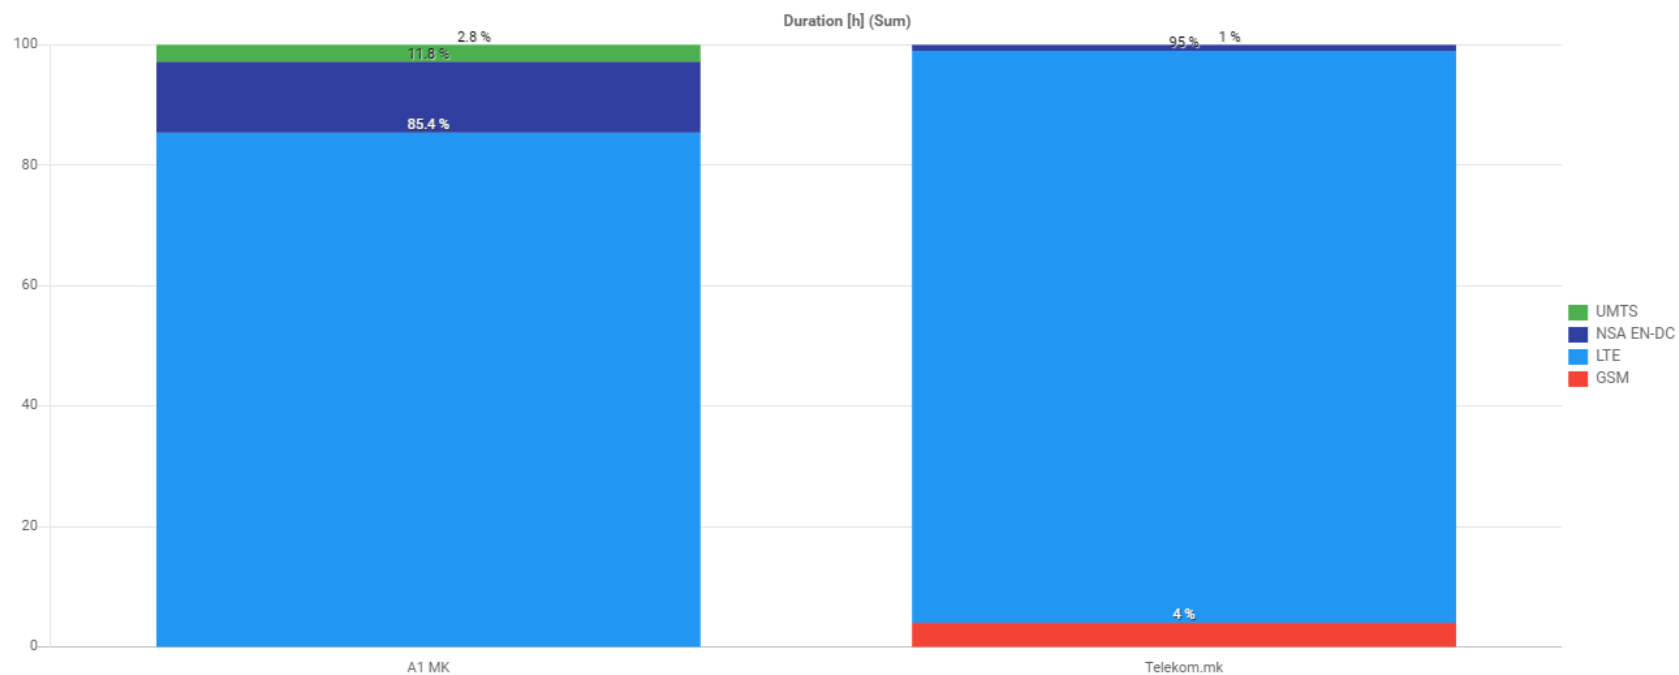

6 Процент на учество на технологии за времетраење на повици