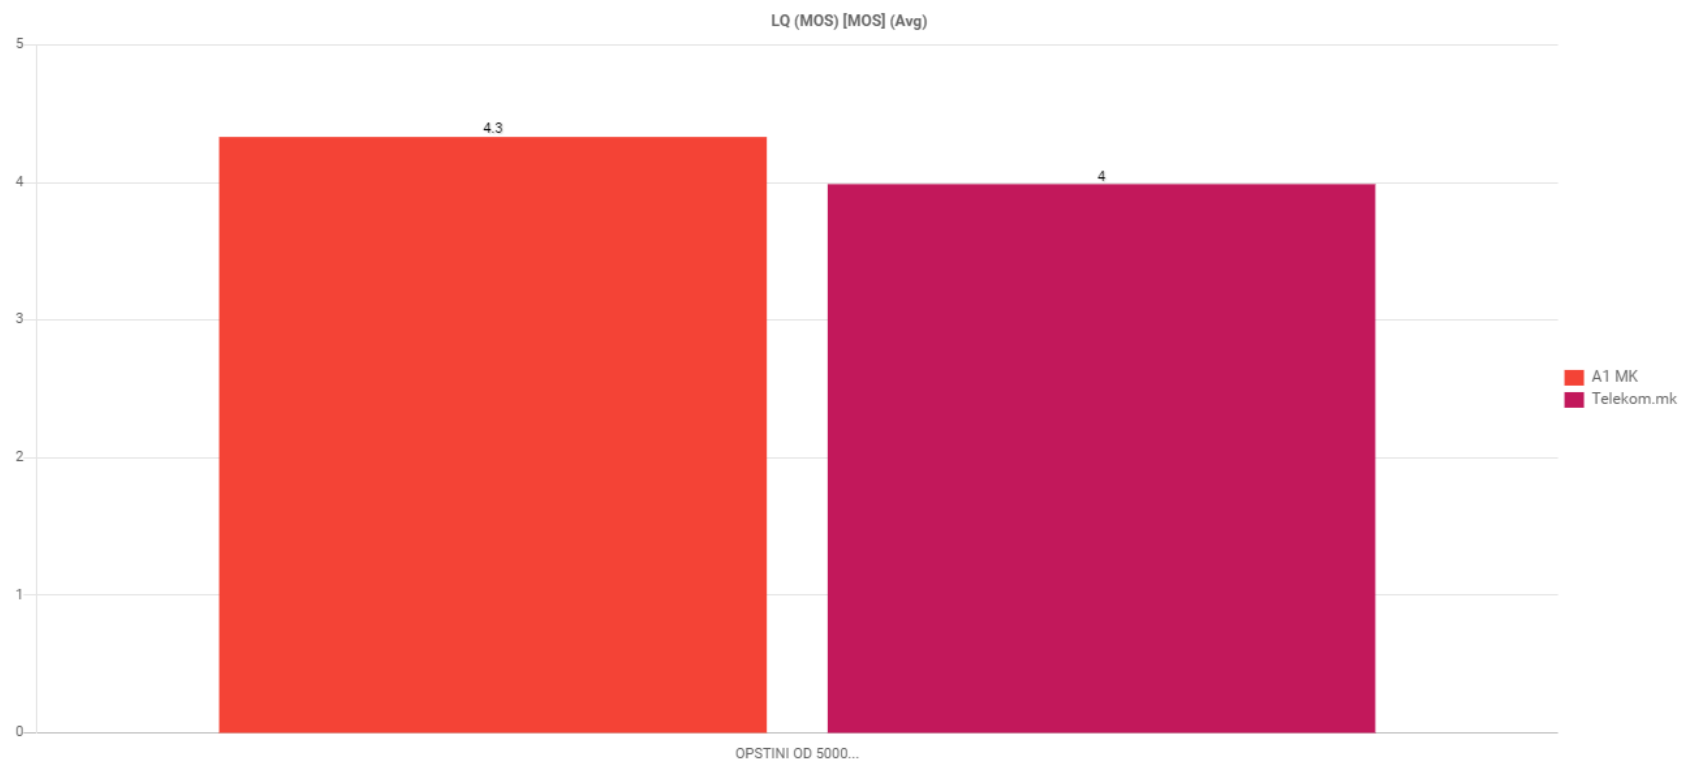

5 MOS оцена за квалитет на говор (Вредност во ранг од 1 до 5)