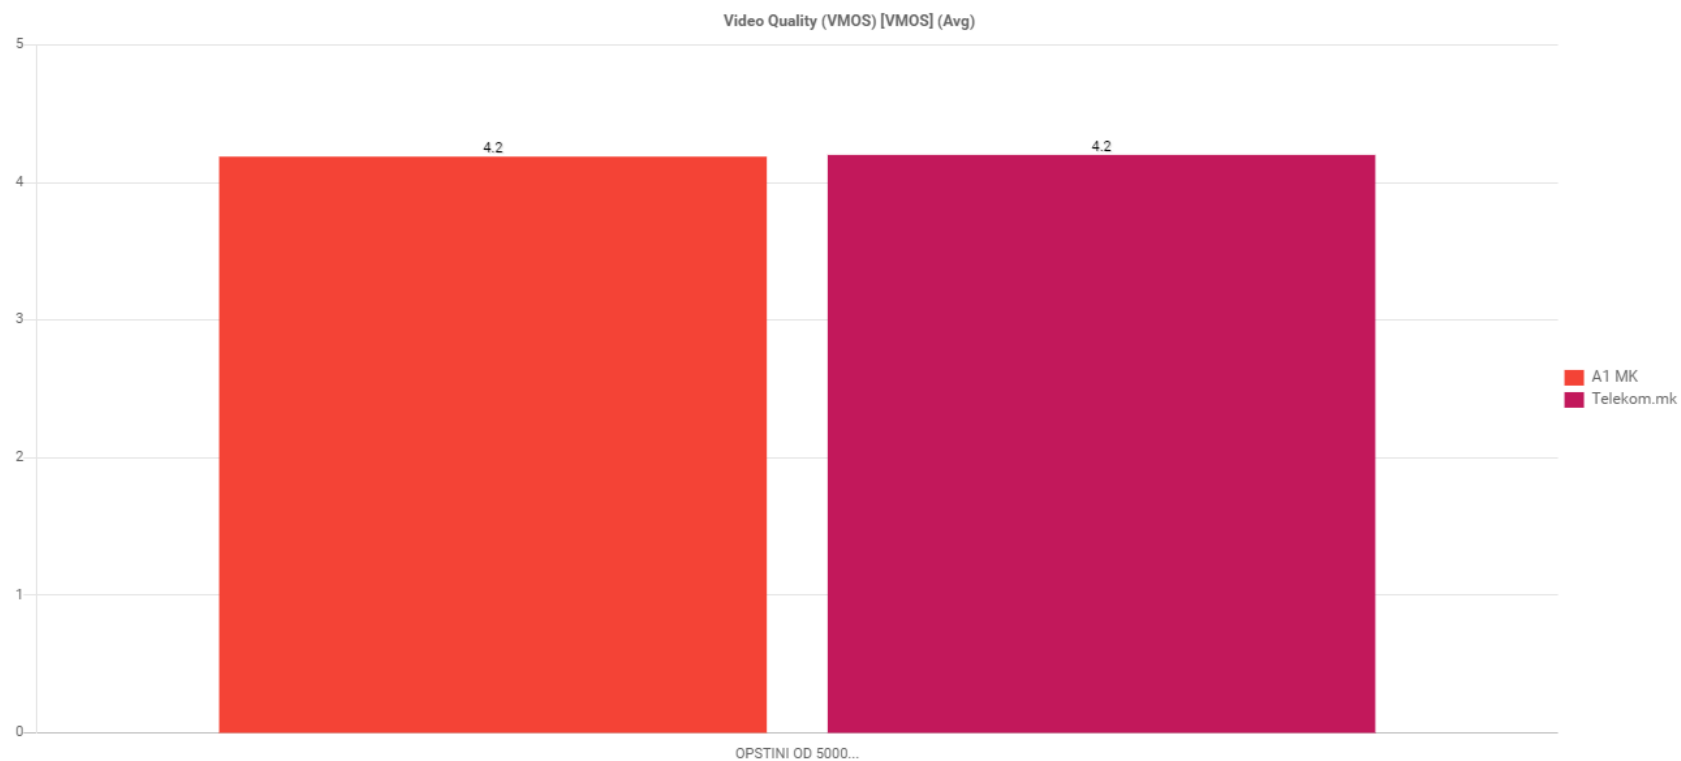

10 VMOS оцена за квалитет на видео по препорака J.343.1 (Вредност во ранг од 1 до 5)