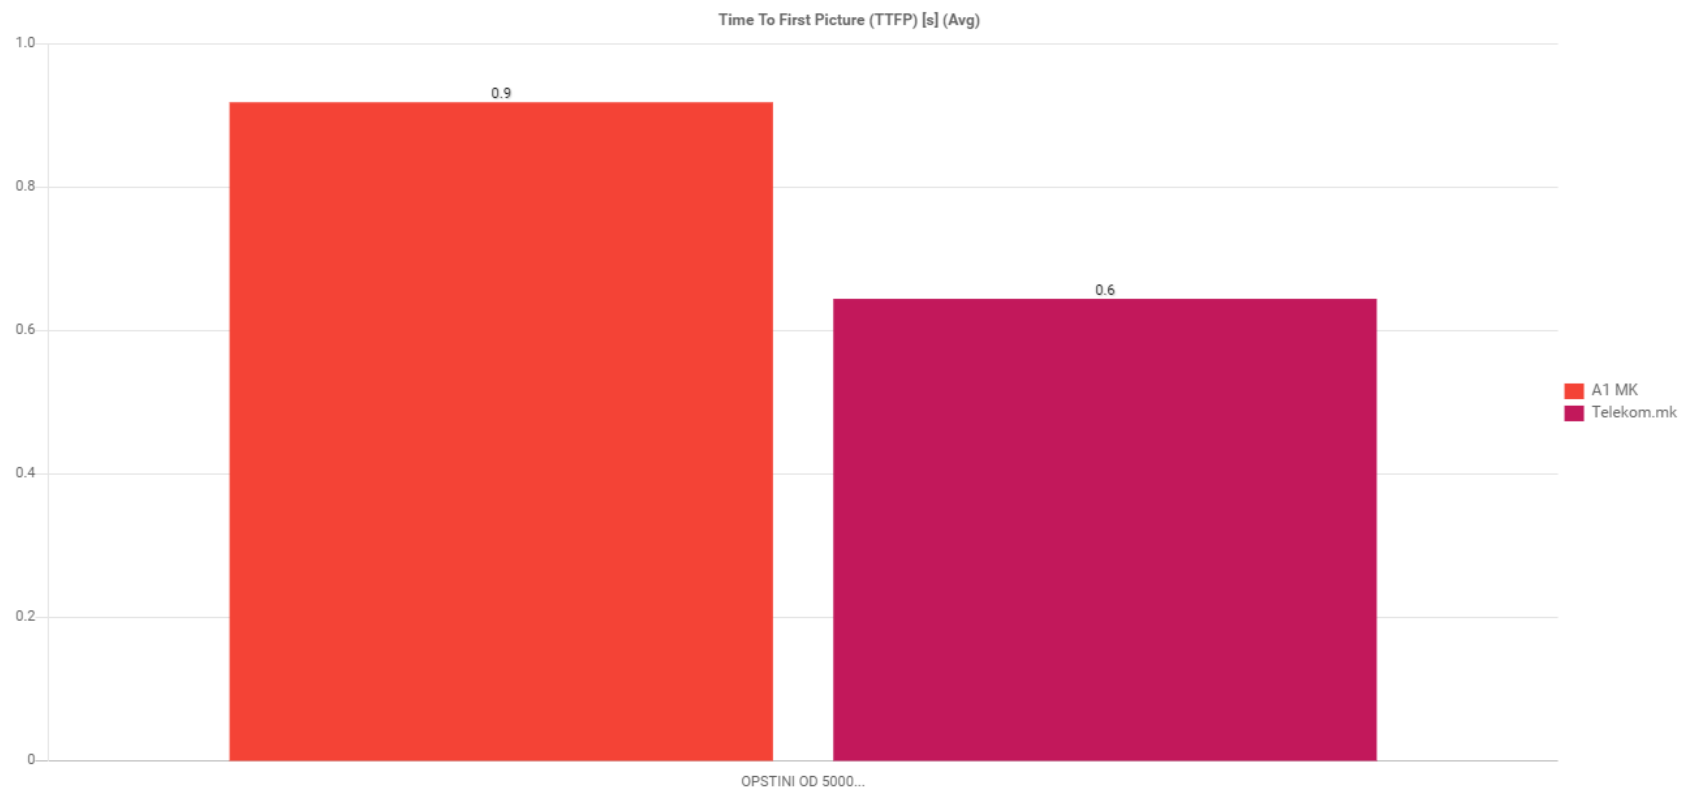

11 Време до прва слика од видео