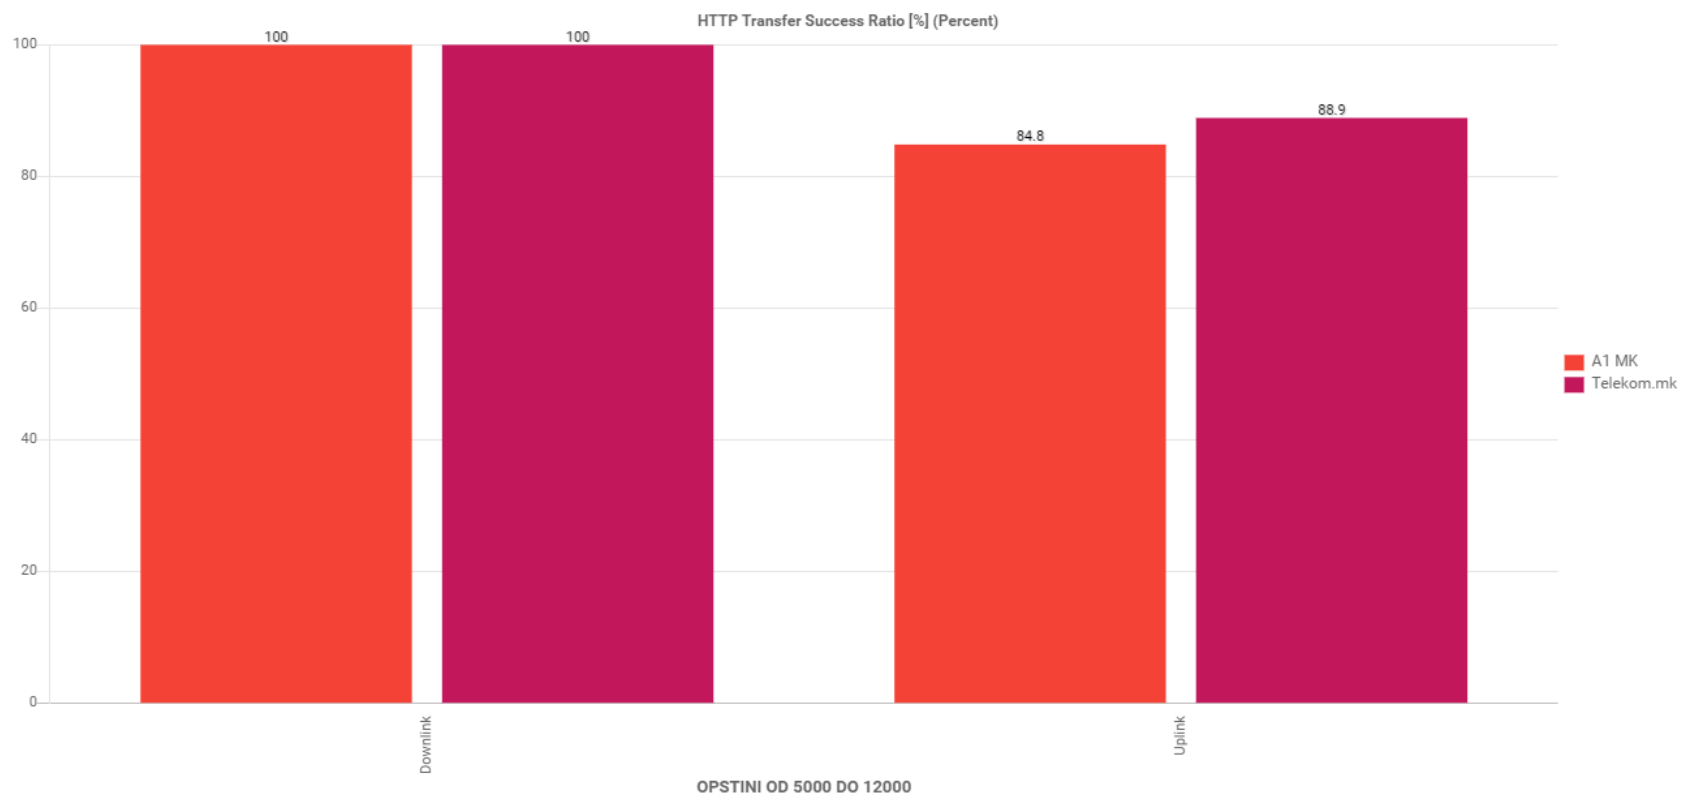

7 Процент на успешни сесии при симнување и прикачување на фајл од 5МВ