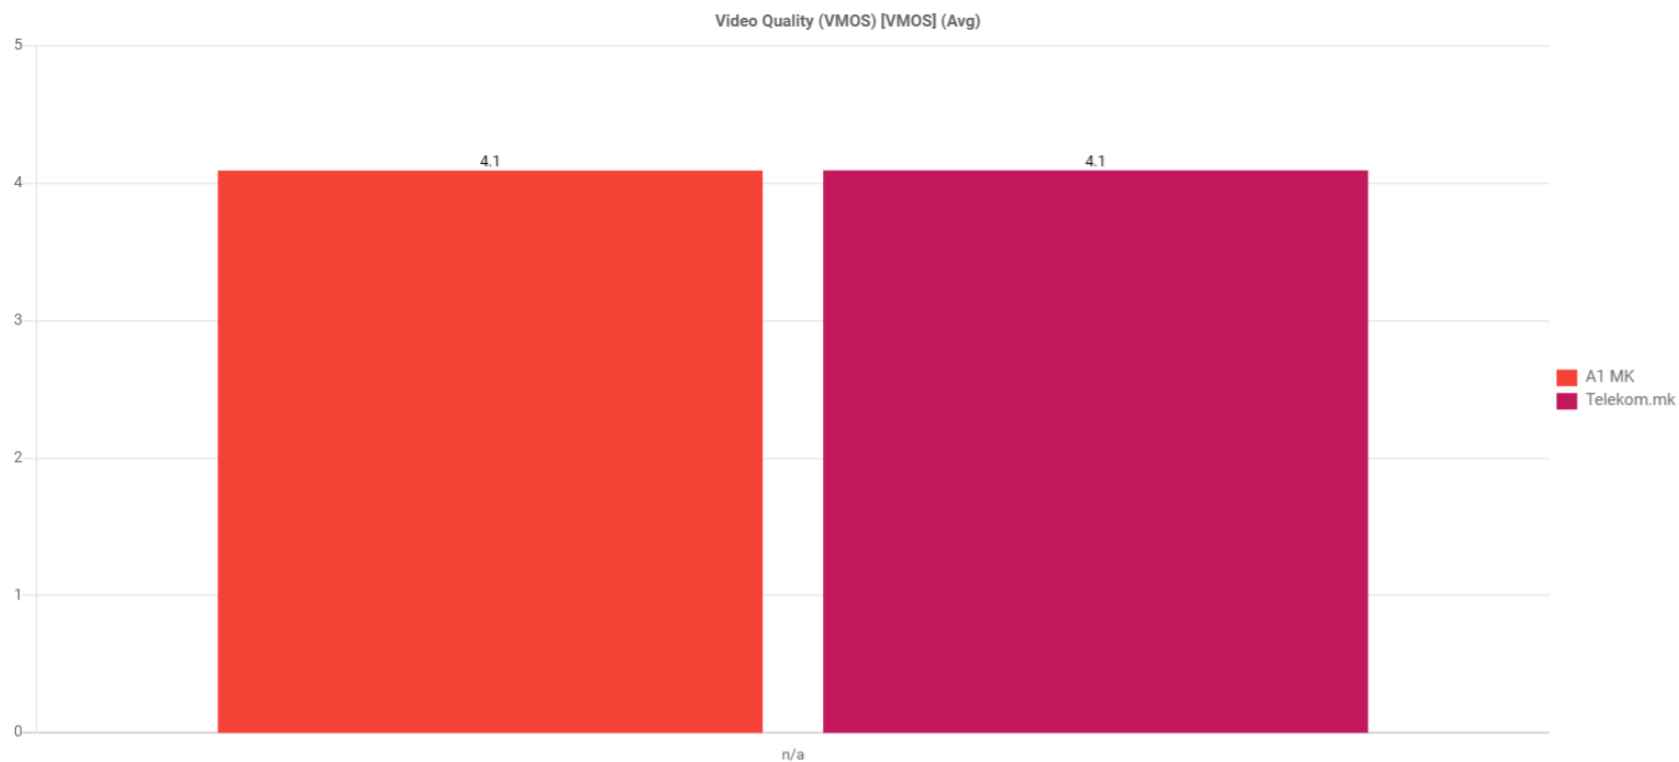

10 VMOS оцена за квалитет на видео по препорака J.343.1 (Вредност во ранг од 1 до 5)