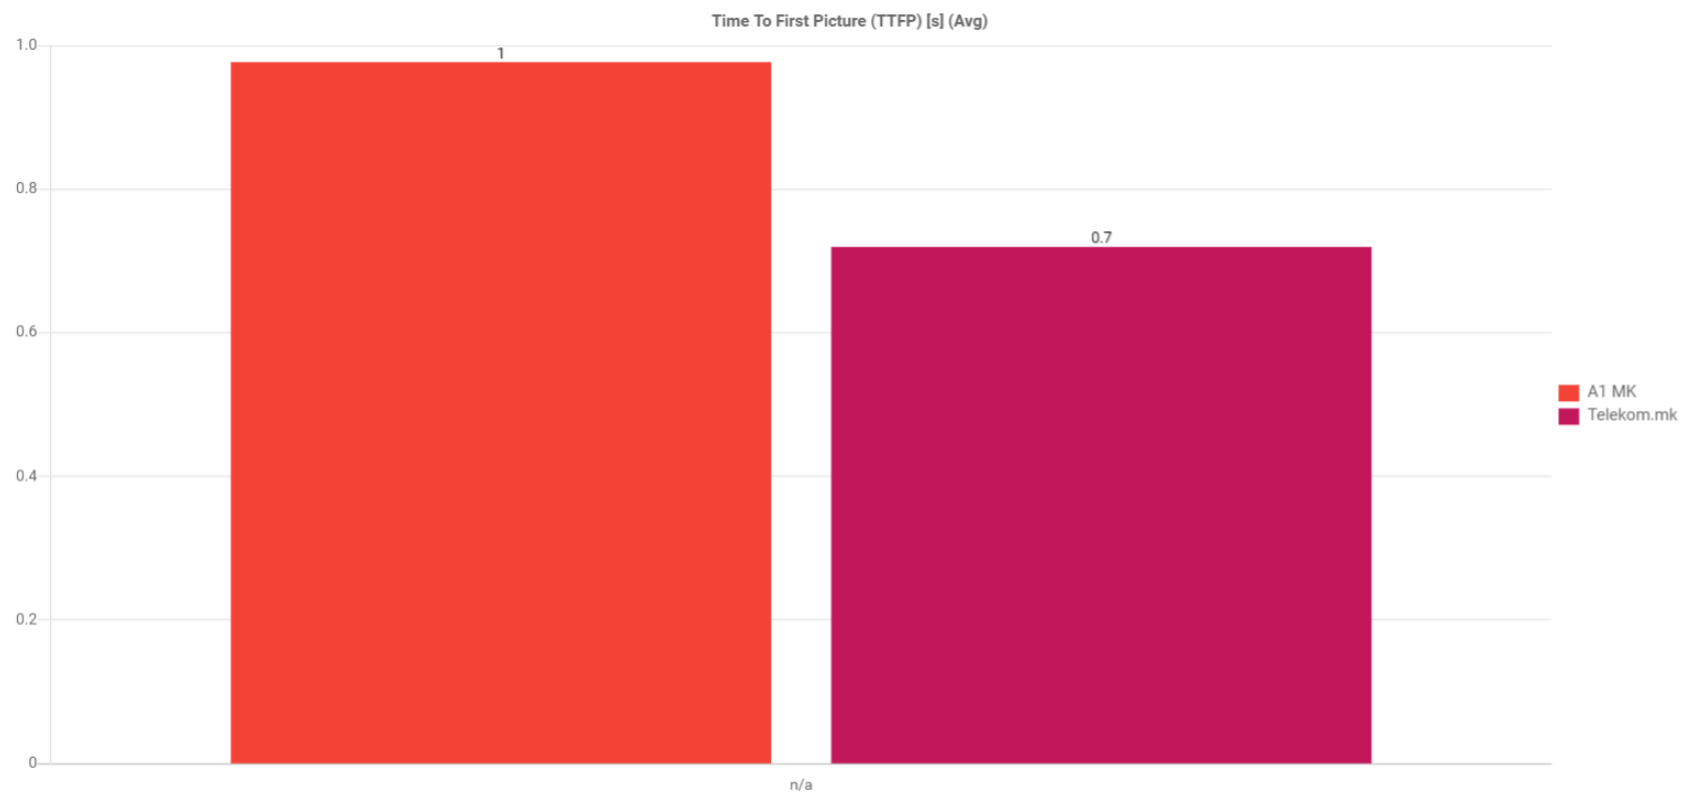

11 Време до прва слика од видео