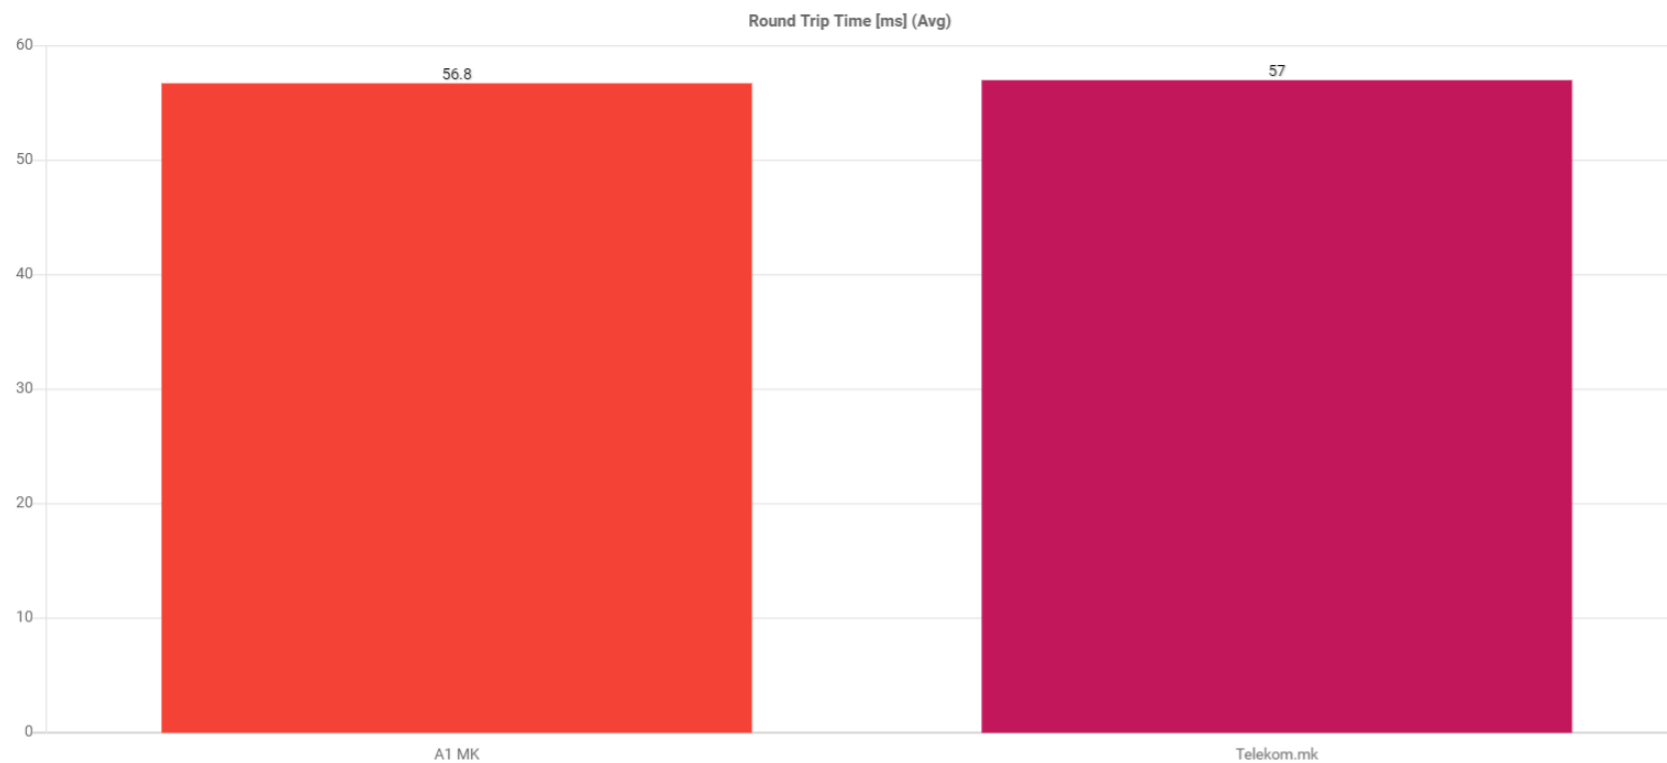

12 Латенција (ms)