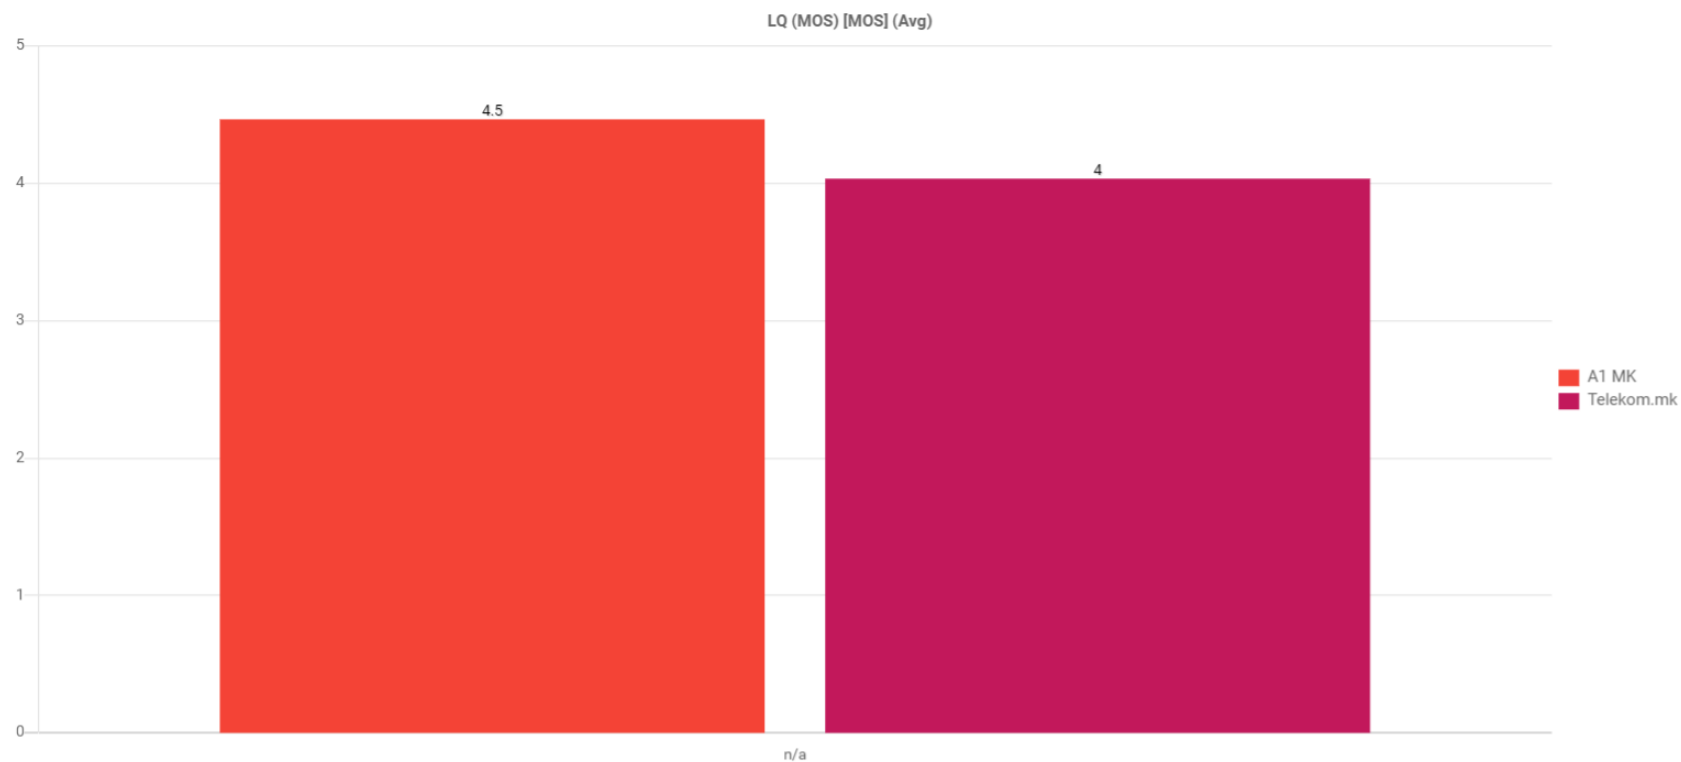

5 MOS оцена за квалитет на говор (Вредност во ранг од 1 до 5)