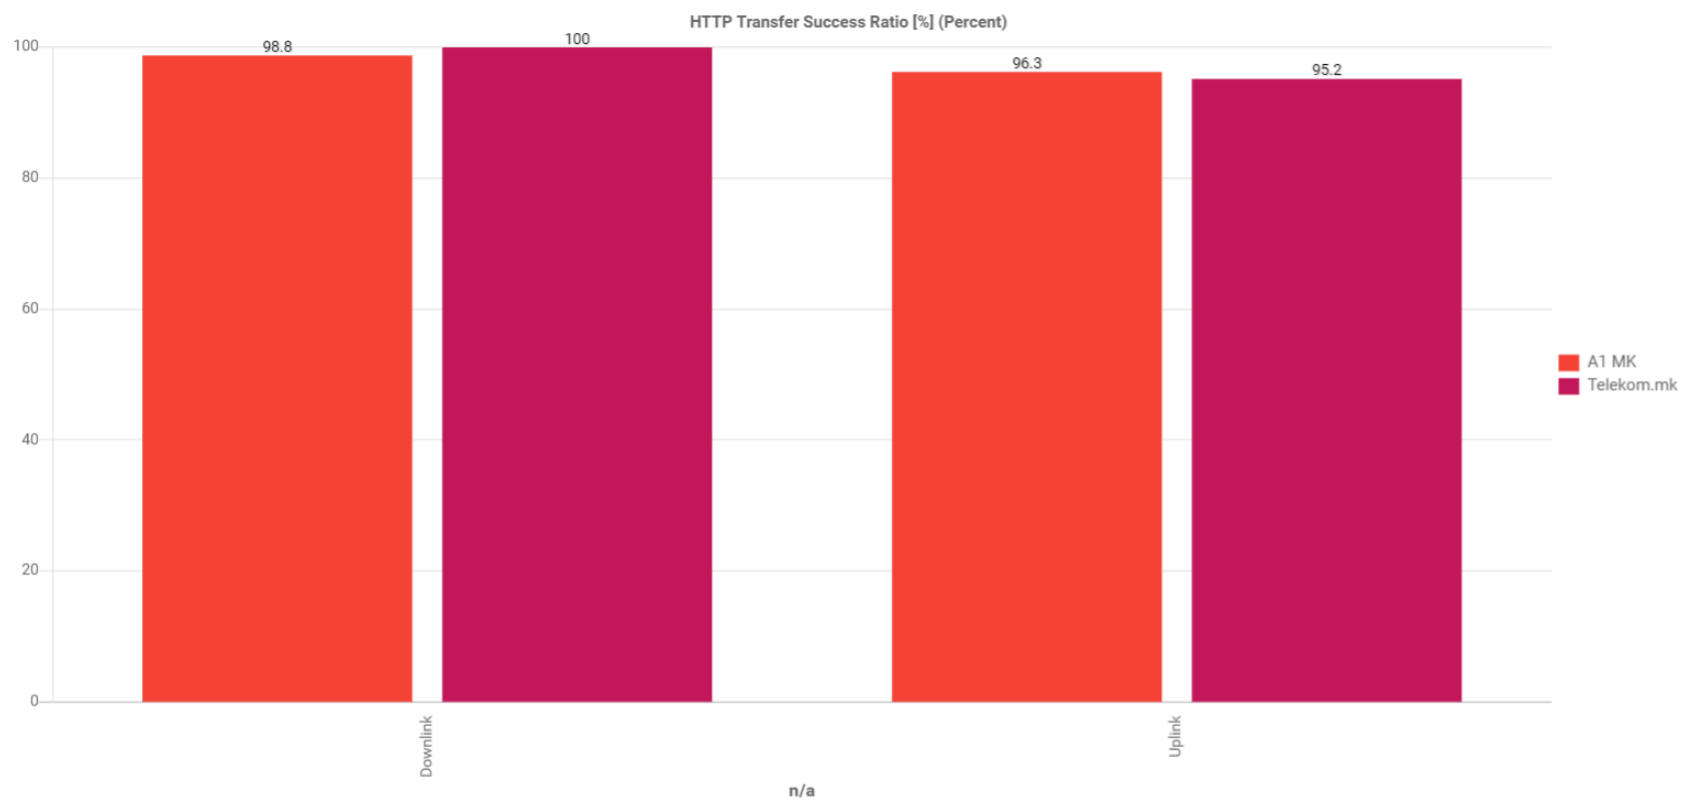

7 Процент на успешни сесии при симнување и прикачување на фајл од 5МВ