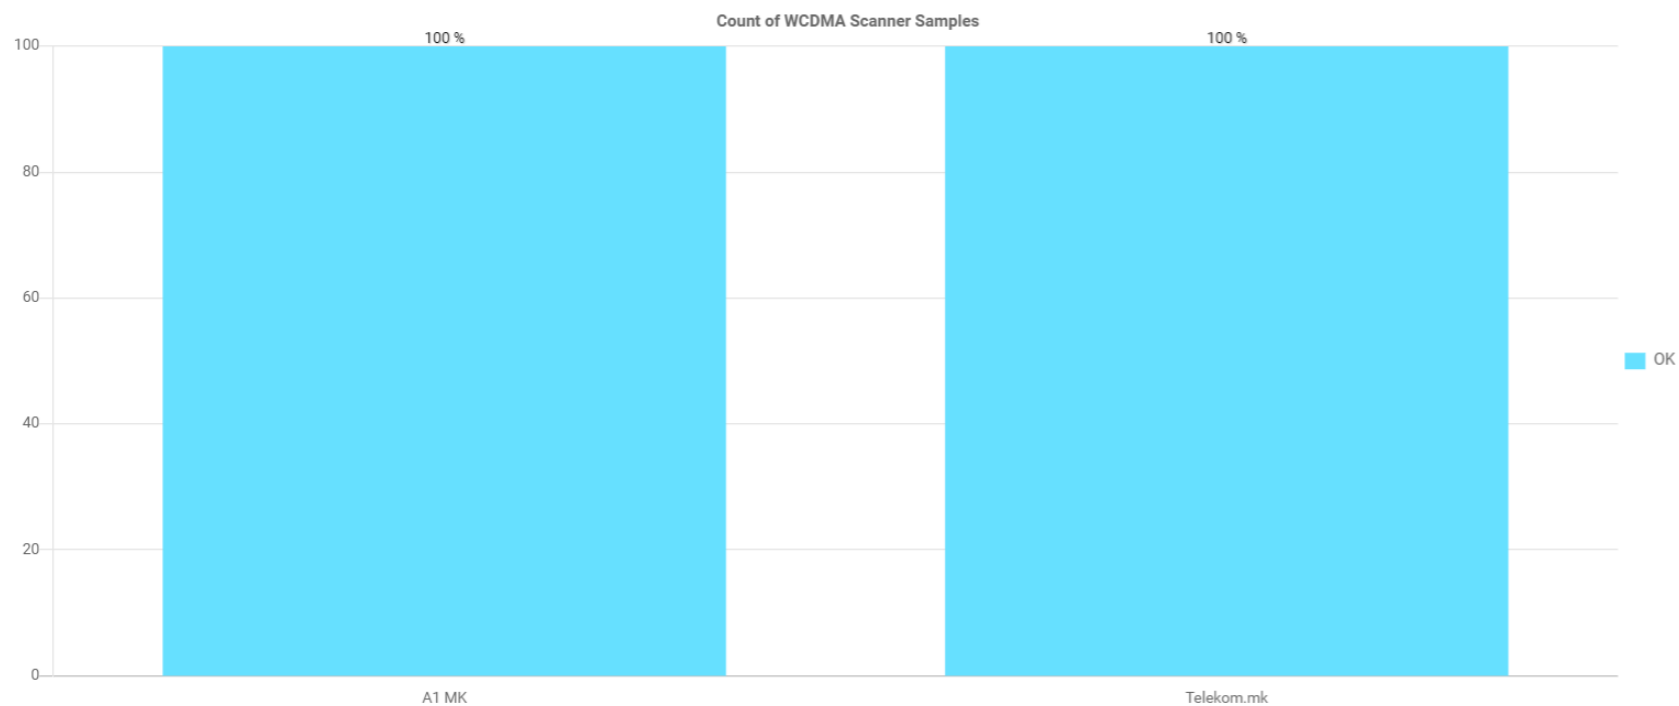

17 Ниво на сигнал од скенер UMTS RSCP (OK $\geq$ -105dBm, NOK $<$ -105dBm)